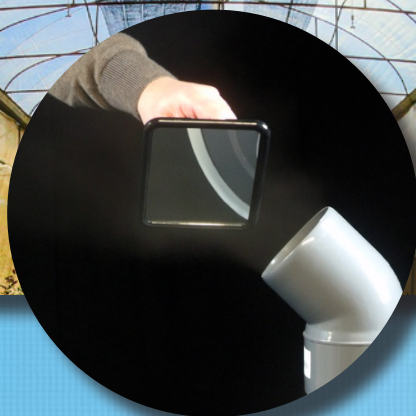

ULTRAFOG

PROFESSIELE LUCHTBEVOCHTIGER

idealín®
FOGGING SYSTEMS

Unieke professionele luchtbevochtiger met
extreem fijne nevel

- i** De Idealin Ultrafog verspreidt ultrafijne nevel (de waterduppels zijn ca. 2 micron groot) en heeft hiermee vele toepassingsgebieden binnen de professionele en industriële luchtbevochtiging, de compacte afmetingen maakt het toestel eenvoudig te plaatsen en geschikt voor vrije plaatsing of aansluiting op een luchtkanaal.
- i** De compacte afmetingen en de hoge capaciteit maken de Ultrafog een snel inzetbare en effectieve oplossing voor gebruik in magazijnen, drukkerijen, laboratoria, grote kantoren en alle andere plekken waar de luchtvochtigheid snel en permanent op niveau gebracht dient te worden zonder de noodzaak van de installatie van complexe luchtbevochtigingssystemen.
- i** De ultrafijne waternevel verdampt onmiddellijk en slaat niet neer, er vormt geen condens of neerslag op de vloer of rond de luchtbevochtiger.

SPECIFICATIES

Bevochtigingsprincipe	centrifugale verneveling
Wateraansluiting	Ja
Werkingsstanden	1
Gewicht	9.00 kg
Afmetingen	1100 x 370 x 370 mm (HxBxD)
Stroomverbruik	maximaal 90 Watt
Voltage	220-240 Volt/50Hz
Garantie	1 jaar
Geluidsniveau	55 dB
Maximale bevochtigingscapaciteit	2000 ml per uur
Grootte waterdeeltjes	1 ~ 2 micron