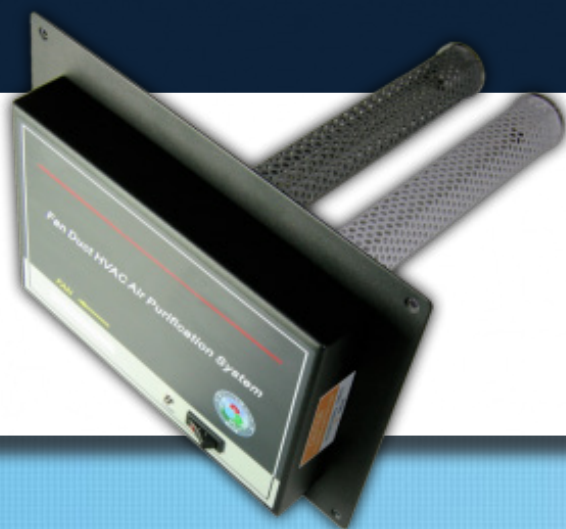

# TOESTELLEN CAP & FAP series

Multi-fotokatalytische geurbestrijding voor montage in luchtkanalen

- ❶ De SNE CAP luchtsteriliseerder zuivert de lucht van vluchtige stoffen, geuren en micro-organismen zoals bacteriën, virussen en schimmels.
- ❶ De FAP luchtzuiveringssystemen zijn voorzien van 2 UV/fotokatalytische cellen, waar in door toepassing van ultraviolet licht in combinatie met fotokatalytisch materiaal (titaniumdioxide  $TiO_2$ ) een fotokatalytische reactie wordt gegenereerd die schadelijke stoffen en micro-organismen afbreekt.

## DE SNE CAP LUCHTZUIVERINGSSYSTEMEN ZIJN IN DE VOLGENDE VERSIES LEVERBAAR:

Model	Voor vloeroppervlakte	Voor luchtdoorvoer	UV Cel	Wattage
CAP-20H	10 - 20 m <sup>2</sup>	400 - 600 m <sup>3</sup> /uur	1x 127mm	<5W
CAP-40H	20 - 40 m <sup>2</sup>	600 - 800 m <sup>3</sup> /uur	1x 127mm	<5W
CAP-60H	40 - 60 m <sup>2</sup>	800 - 1.000 m <sup>3</sup> /uur	1x 127mm	<5W
CAP-80H	60 - 80 m <sup>2</sup>	1.000 - 2.000 m <sup>3</sup> /uur	1x 127mm	<5W
CAP-100H	80 - 150 m <sup>2</sup>	2.000 - 4.000 m <sup>3</sup> /uur	1x 287mm	<12W